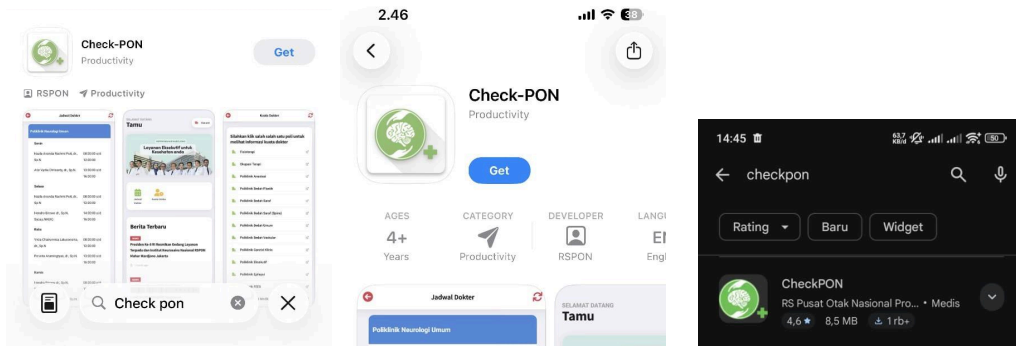

# Petunjuk Penggunaan Antrian Farmasi Mobile RSPON

## Instalasi :

1. Buka Appstore / Playstore, cari aplikasi dengan nama Checkpon  
Link appstore : <https://apps.apple.com/us/app/check-pon/id6753732017>  
Link playstore : <https://play.google.com/store/apps/details?id=com.rspn.checkponrs&hl=id>
2. Klik Get / Install
3. Tunggu Hingga proses selesai