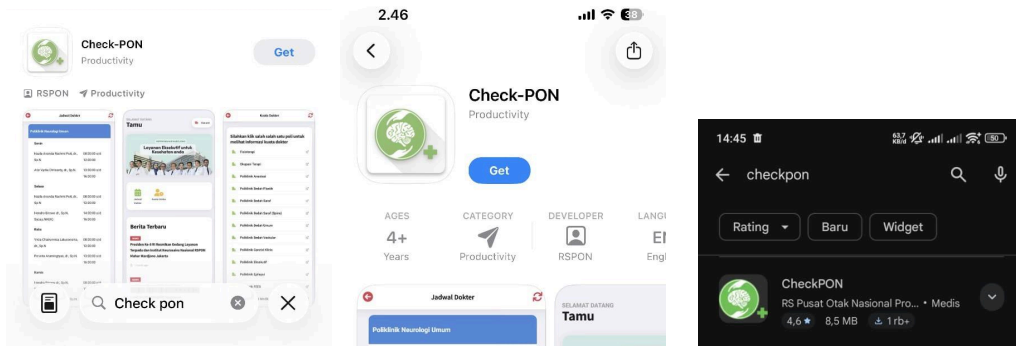

# Petunjuk Penggunaan Antrian Asesmen Mobile RSPON

## Instalasi :

1. Buka Appstore / Playstore, cari aplikasi dengan nama Checkpon  
Link appstore : <https://apps.apple.com/us/app/check-pon/id6753732017>  
Link playstore : <https://play.google.com/store/apps/details?id=com.rspn.checkponrs&hl=id>
2. Klik Get / Install
3. Tunggu Hingga proses selesai

## Cara Penggunaan

1. Buka aplikasi CheckPon (Gunakan koneksi internet yang stabil)
2. Klik Menu Antrian Rajal -> Lakukan Login / Register menggunakan no WA
3. Klik Lihat pada salah 1 Asesmen
4. Tampil halaman antrian asesmen